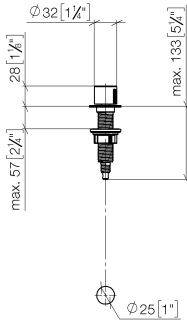

**Accionamiento excéntrico manual con maneta de control giratoria - Dark  
Chrome**

ELIO

10 712 970

- Accionamiento para un fregadero
- Se incluye adaptador para el tiro Bowden

Encaja con ELIO, ENO, MEM, META SQUARE, SYNC y TARA ULTRA

Encaja con: ELIO, MEM, ENO, SYNC, TARA ULTRA, META SQUARE

	Dark Chrome	10 712 970-19
	Cromo	10 712 970-00
	Platino cepillado	10 712 970-06
	Platino	10 712 970-08
	Latón (Oro 23k)	10 712 970-09
	Latón cepillado (Oro 23k)	10 712 970-28
	Negro mate	10 712 970-33
	Champagne cepillado (Oro 22k)	10 712 970-46
	Champagne (Oro 22k)	10 712 970-47
	Cromo cepillado	10 712 970-93
	Dark Platinum cepillado	10 712 970-99

10 712 970  
mm [inches]

Accionamiento excéntrico manual con maneta de control giratoria - Dark  
Chrome

10 712 970

Piezas para otros  
acabados pueden  
encontrarse aquí:  
Cromo